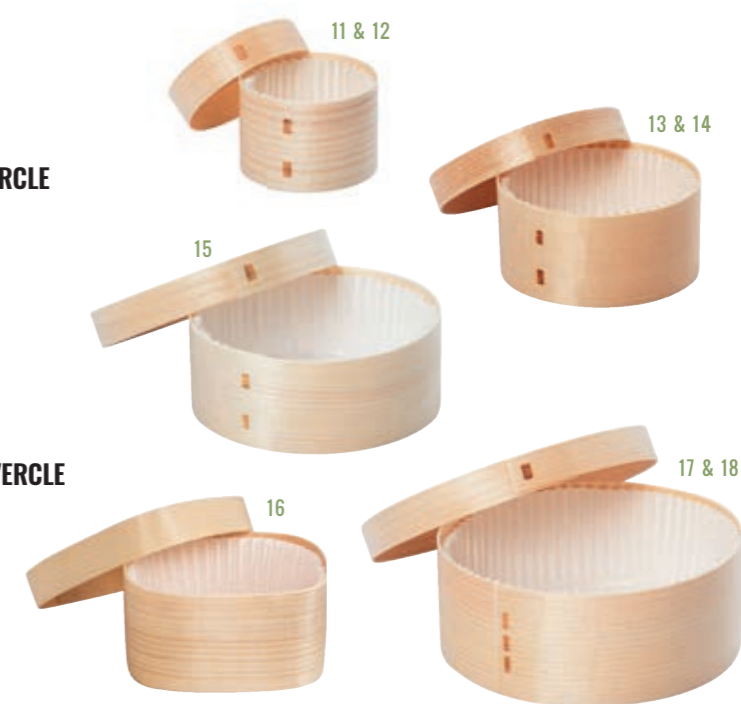

12- PSF05S | COCOTTE PIN 45 ML SANS COUVERCLE
Ø 5 cm, h. 3,5 cm

14- PSFAR0 | COCOTTE PIN 150 ML SANS COUVERCLE
Ø 8 cm, h. 4 cm

16- PSFSQ8 | COCOTTE PIN CARRÉE 140 ML
L. 8,5 cm, l. 8,5 cm, h. 4 cm

● *Personnalisable*
Caissette en papier sulfurisé en place