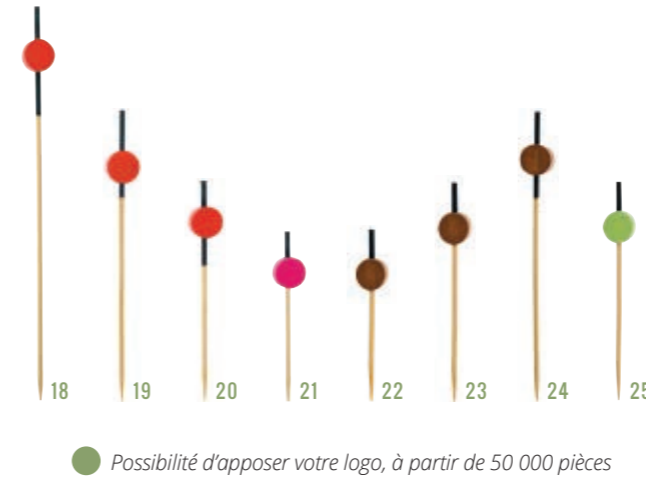

MODÈLE CYLINDRE

- **17- BPC912** - Rouge 12 cm Colisage : **5 000 pièces** par carton
- **18- BPC009** - Rouge 9 cm Colisage : **5 000 pièces** par carton
- **19- BPC907** - Rouge 7 cm Colisage : **5 000 pièces** par carton
- **20- BPCFU5** - Fuchsia 5 cm Colisage : **5 000 pièces** par carton
- **21- BPCMA5** - Marron 5 cm Colisage : **5 000 pièces** par carton
- **22- BPCMA7** - Marron 7 cm Colisage : **5 000 pièces** par carton
- **23- BPCMA9** - Marron 9 cm Colisage : **5 000 pièces** par carton
- **24- BPCVE7** - Vert 7 cm Colisage : **5 000 pièces** par carton

● Possibilité d'apposer votre logo, à partir de 50 000 pièces

MODÈLE MIKADO

- **25- BPCN07** - Noir 7 cm Colisage : **20 000 pièces** par carton
- **26- BPCN09** - Noir 9 cm Colisage : **20 000 pièces** par carton
- **27- BPCR09** - Rouge 9 cm Colisage : **20 000 pièces** par carton
- **28- BPCR06** - Rouge 6 cm Colisage : **20 000 pièces** par carton
- **29- BPC07G** - Vert 7 cm Colisage : **20 000 pièces** par carton