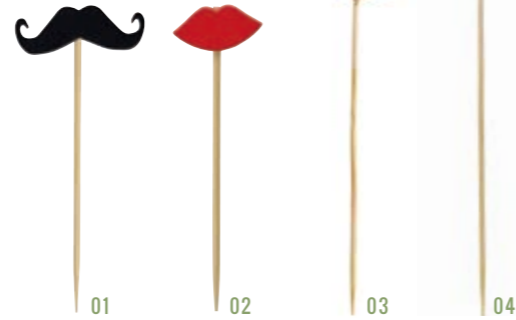

01- BPCMUS | MOUSTACHE NOIRE 7 CM

Colisage : 2 000 pièces par carton

02- BPCMAO | BOUCHE ROUGE 7 CM

Colisage : 2 000 pièces par carton

03- BPCPDP | POMME DE PIN

12 cm dont 8 cm de dressage

Colisage : 1 000 pièces par carton

04- BPCBLE | BLÉ

20 cm dont 7 cm de dressage

Colisage : 2 000 pièces par carton

05- BPC065 | ÉCORCE 6,5 CM

Colisage : 10 000 pièces par carton

06- BPCLAS | LASSO 7 CM

Colisage : 5 000 pièces par carton

07- BPCTIE | CRAVATE 9 CM

Colisage : 2 000 pièces par carton

08- BPC109 | PRISME 9 CM

Colisage : 5 000 pièces par carton

09- BPCMOF | BLEU BLANC ROUGE 9 CM

Colisage : 2 000 pièces par carton