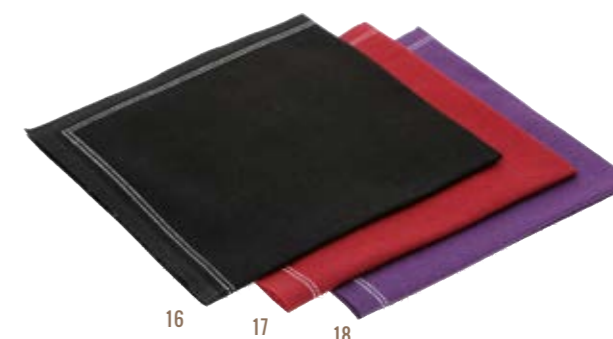

● Serviettes et sous-verres en coton tissé