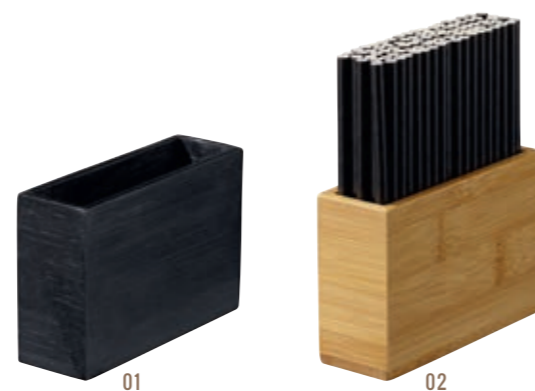

● Personnalisable et sur-mesure

06- BGRH24 | PINCE BUFFET 24 CM

Colisage : **200 pièces** par carton

01- PBB120 | POT BUFFET NOIR
02- PBBN12 | POT BUFFET BAMBOU

L. 12 cm, l. 4 cm, h. 8 cm

Colisage : **20 pièces** par carton

03- PLA098 | DISTRIBUTEUR 10 NOIR
04- PLAB98 | DISTRIBUTEUR 10 BAMBOU

Convient pour les serviettes 10 x 10 cm pliées
 L. 12 cm, l. 12 cm, h. 10 cm

Colisage : **20 pièces** par carton

05- PLA099 | DISTRIBUTEUR 12 NOIR
06- PLAB99 | DISTRIBUTEUR 12 BAMBOU

Convient pour serviettes 12 x 12 cm pliées
 L. 13,5 cm, l. 13,5 cm, h. 10 cm

Colisage : **20 pièces** par carton

07- BBP006 | POT CARRÉ NOIR
08- BBC006 | POT CARRÉ BAMBOU

L. 6 cm, l. 6 cm, h. 6 cm

Colisage : **20 pièces** par carton