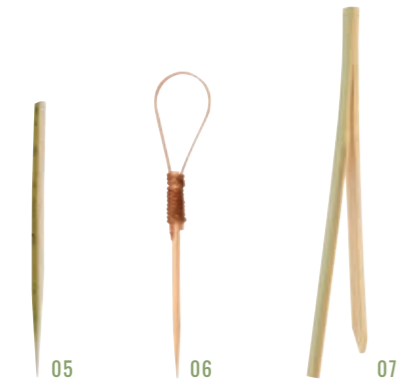

01- BPCMUS | MOUSTACHE NOIRE 7 CM

Colisage : 2 000 pièces par carton

02- BPCMAO | BOUCHE ROUGE 7 CM

Colisage : 2 000 pièces par carton

03- BPCPDP | POMME DE PIN

12 cm dont 8 cm de dressage

Colisage : 1 000 pièces par carton

04- BPCBLE | BLÉ

20 cm dont 7 cm de dressage

Colisage : 2 000 pièces par carton

05- BPC065 | ÉCORCE 6,5 CM

Colisage : 10 000 pièces par carton

06- BPCLAS | LASSO 7 CM

Colisage : 5 000 pièces par carton

07- BPCTIE | CRAVATE 9 CM

Colisage : 2 000 pièces par carton

08- BPC109 | PRISME 9 CM

Colisage : 5 000 pièces par carton

09- BPCMOF | BLEU BLANC ROUGE 9 CM

Colisage : 2 000 pièces par carton