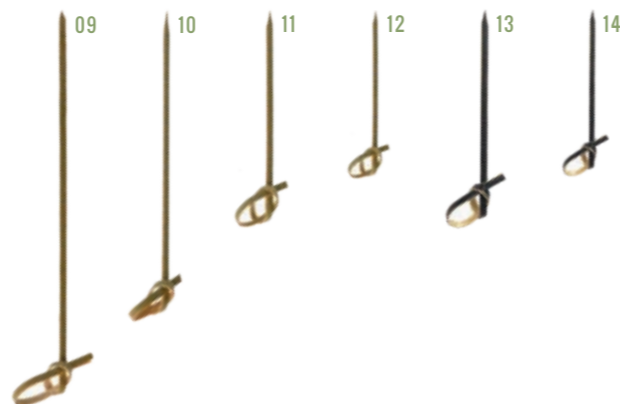

MODÈLE RAME

- **01- BPC007** - 7 cm Colisage : **10 000 pièces** par carton
- **02- BPC001** - 9 cm Colisage : **10 000 pièces** par carton
- **03- BPC012** - 12 cm Colisage : **10 000 pièces** par carton
- **04- BPC004** - 15 cm Colisage : **10 000 pièces** par carton
- **05- BPC018** - 18 cm Colisage : **5 000 pièces** par carton
- **06- BPCB07**
  Brunit, sans écorce - 7 cm Colisage : **10 000 pièces** par carton
- **07- BPCB01**
  Brunit, sans écorce - 9 cm Colisage : **10 000 pièces** par carton

● Possibilité d'apposer votre logo, à partir de 50 000 pièces

- **08- BTS054 | PLANCHA 54 PICS**
  L. 28 cm, l. 19 cm, h. 1,5 cm
  Colisage : **20 pièces** par carton

MODÈLE BOUCLE

- **09- BPC312** - 12 cm Colisage : **10 000 pièces** par carton
- **10- BPC003** - 9,5 cm Colisage : **10 000 pièces** par carton
- **11- BPC005** - 7 cm Colisage : **10 000 pièces** par carton
- **12- BPC305** - 5 cm Colisage : **10 000 pièces** par carton
- **13- BPCN05** - Noir 7 cm Colisage : **5 000 pièces** par carton
- **14- BPN305** - Noir 5 cm Colisage : **5 000 pièces** par carton

● Possibilité d'apposer votre logo, à partir de 50 000 pièces

MODÈLE GRAINE

- **15- BPC022-5** - 5 cm Colisage : **10 000 pièces** par carton
- **16- BPC022** - 8 cm Colisage : **10 000 pièces** par carton

MODÈLE CYLINDRE

- **17- BPC912** - Rouge 12 cm Colisage : **5 000 pièces** par carton
- **18- BPC009** - Rouge 9 cm Colisage : **5 000 pièces** par carton
- **19- BPC907** - Rouge 7 cm Colisage : **5 000 pièces** par carton
- **20- BPCFU5** - Fuchsia 5 cm Colisage : **5 000 pièces** par carton
- **21- BPCMA5** - Marron 5 cm Colisage : **5 000 pièces** par carton
- **22- BPCMA7** - Marron 7 cm Colisage : **5 000 pièces** par carton
- **23- BPCMA9** - Marron 9 cm Colisage : **5 000 pièces** par carton
- **24- BPCVE7** - Vert 7 cm Colisage : **5 000 pièces** par carton

● Possibilité d'apposer votre logo, à partir de 50 000 pièces

MODÈLE MIKADO