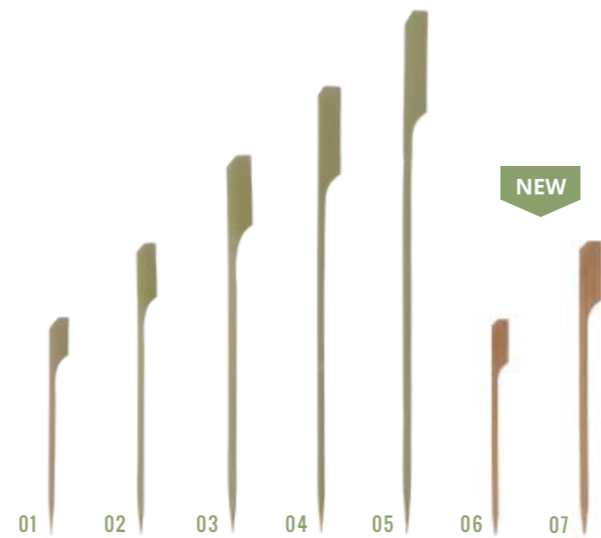

MODÈLE RAME

- **01- BPC007** - 7 cm Colisage : **10 000 pièces** par carton
- **02- BPC001** - 9 cm Colisage : **10 000 pièces** par carton
- **03- BPC012** - 12 cm Colisage : **10 000 pièces** par carton
- **04- BPC004** - 15 cm Colisage : **10 000 pièces** par carton
- **05- BPC018** - 18 cm Colisage : **5 000 pièces** par carton
- **06- BPCB07**
  Brunit, sans écorce - 7 cm Colisage : **10 000 pièces** par carton
- **07- BPCB01**
  Brunit, sans écorce - 9 cm Colisage : **10 000 pièces** par carton

● Possibilité d'apposer votre logo, à partir de 50 000 pièces