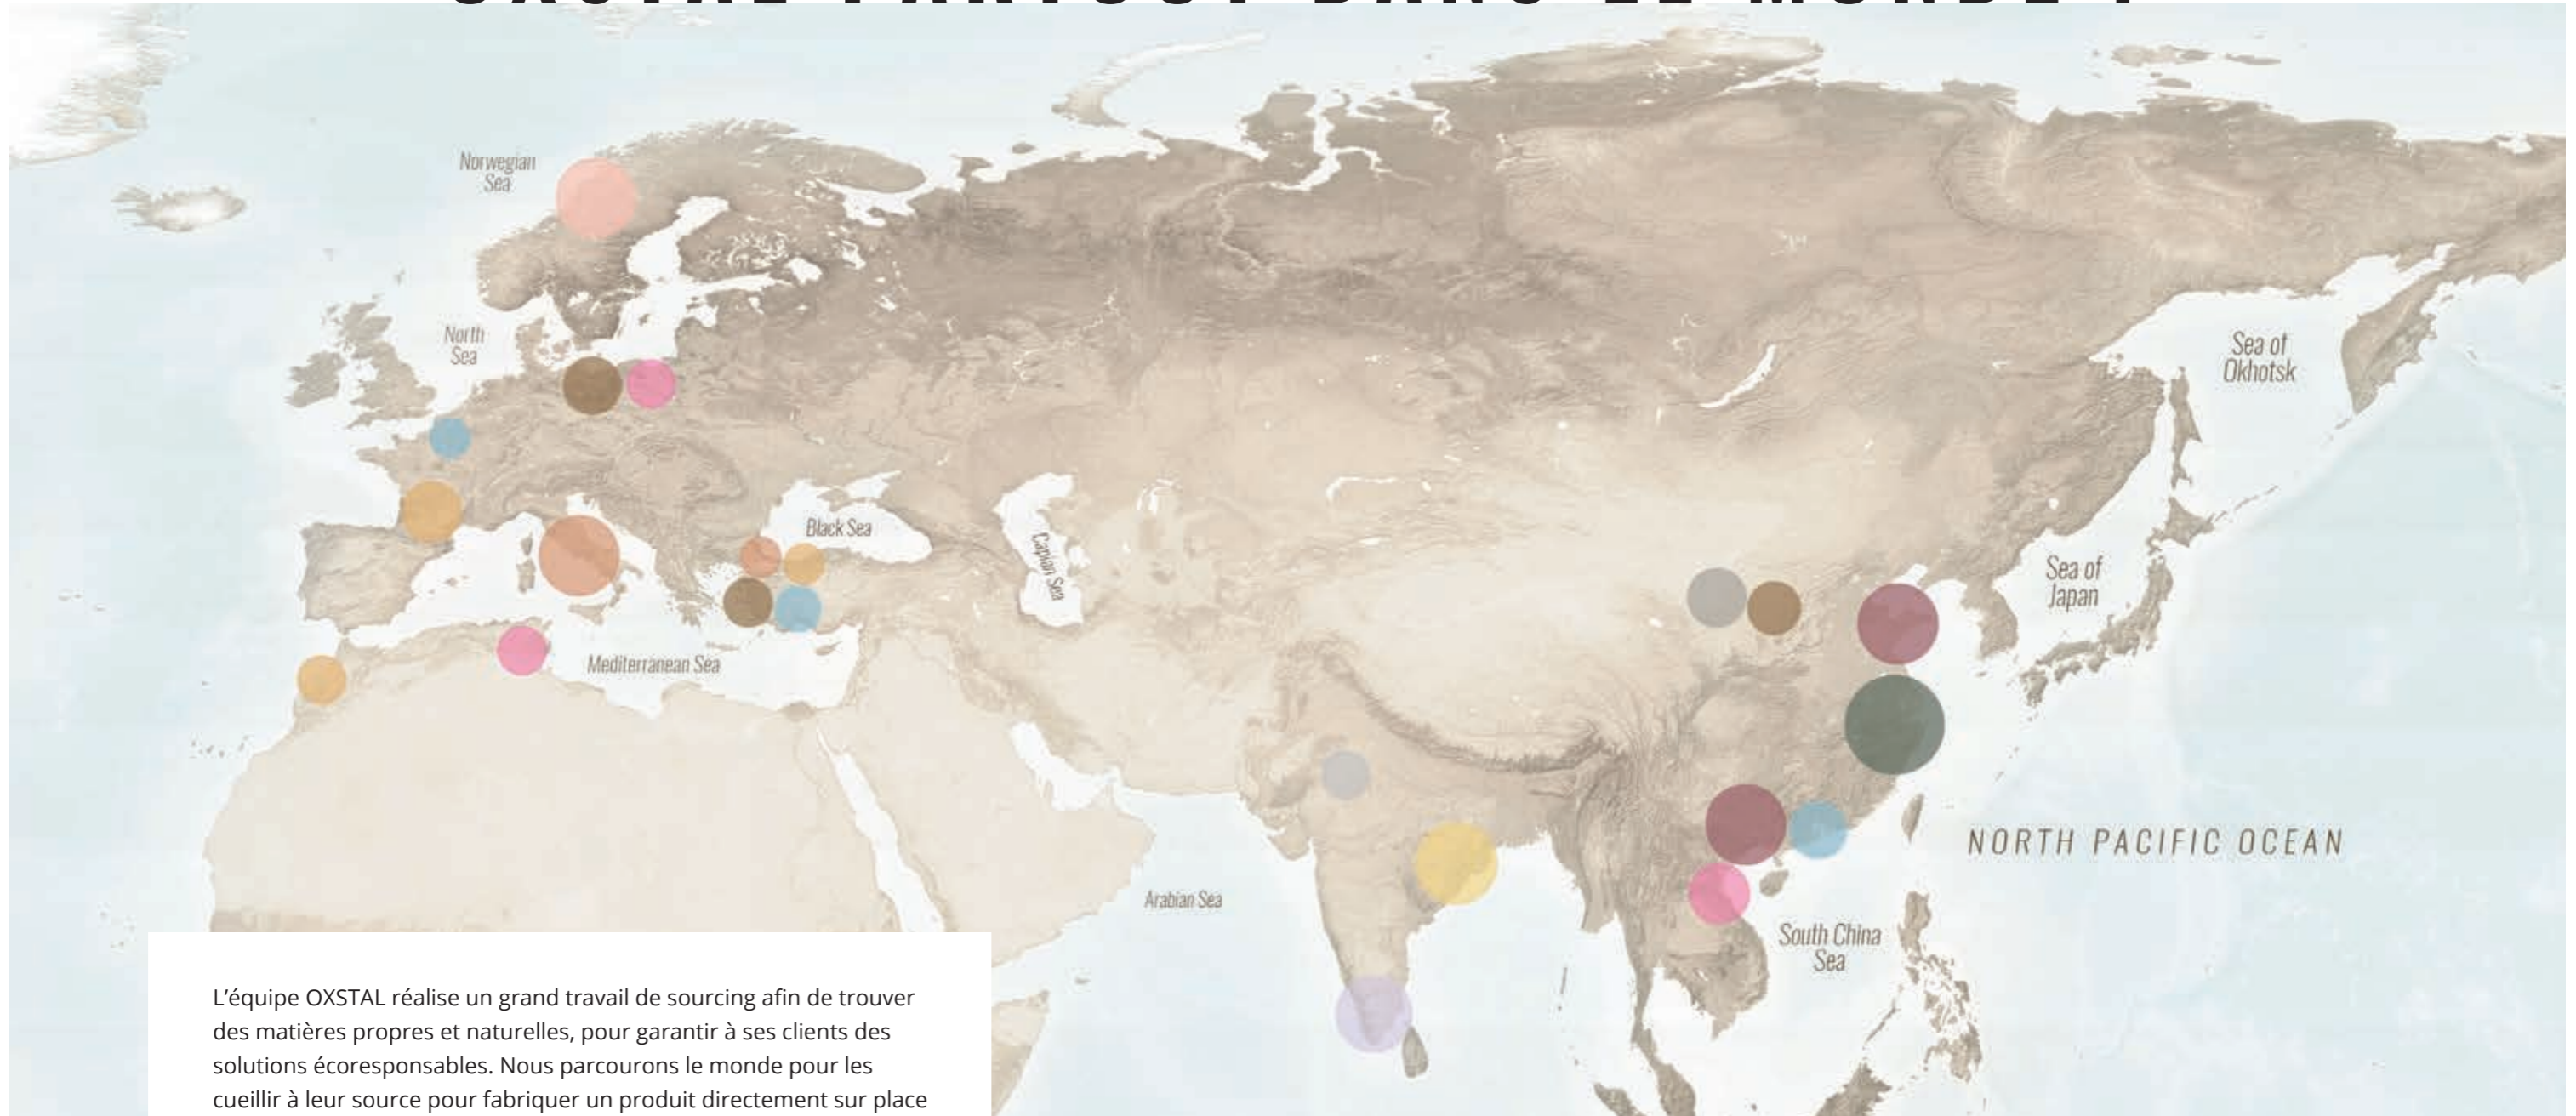

*“ Modelez votre produit idéal,
nous le réaliserons ! ”*

“ Les boss à l'action ”

OXSTAL PARTOUT DANS LE MONDE !

L'équipe OXSTAL réalise un grand travail de sourcing afin de trouver des matières propres et naturelles, pour garantir à ses clients des solutions écoresponsables. Nous parcourons le monde pour les cueillir à leur source pour fabriquer un produit directement sur place auprès de partenaires de confiance. Ainsi, depuis de nombreuses années, nous travaillons en étroite collaboration avec une famille indienne pour la confection de nos sacs en toile de jute. Plus récemment, nous coopérons avec une entreprise familiale en Europe pour la nouvelle gamme de produits compostables et sans plastique.