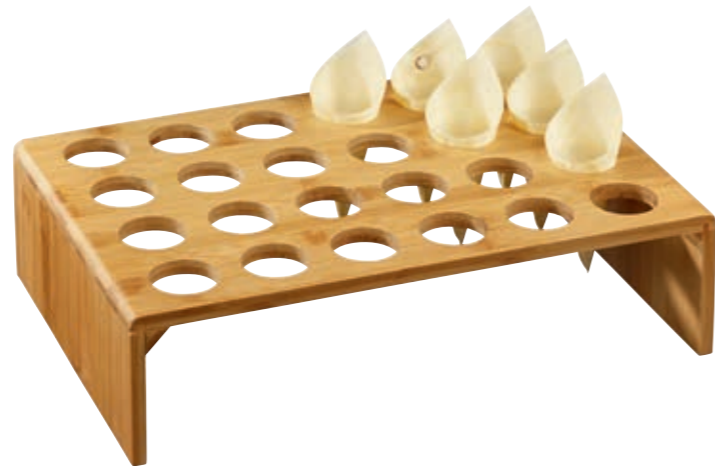

01- BPRC24 | GRAND PRÉSENTOIR

24 trous, Ø 4 cm
Cônes vendus séparément
L. 37 cm, l. 24 cm, h. 9 cm

Colisage : **4 pièces** par carton